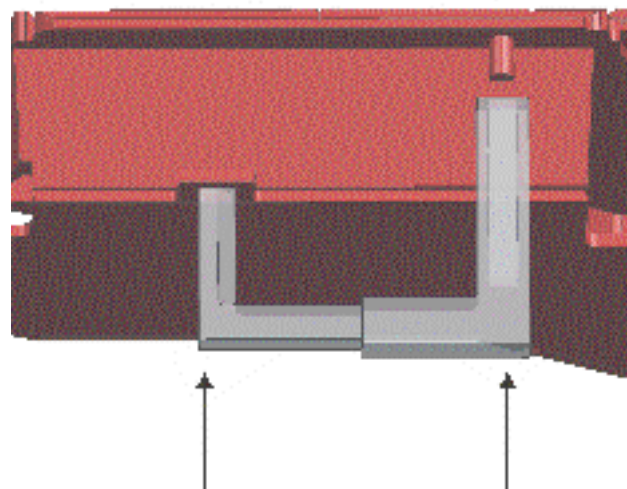

**Aufbauanleitung:
EMPL Bergfahrzeug auf MAN TGS L 4achs
Art.Nr. 71198**

Stand: 08/2011

Einsetzen der Brille