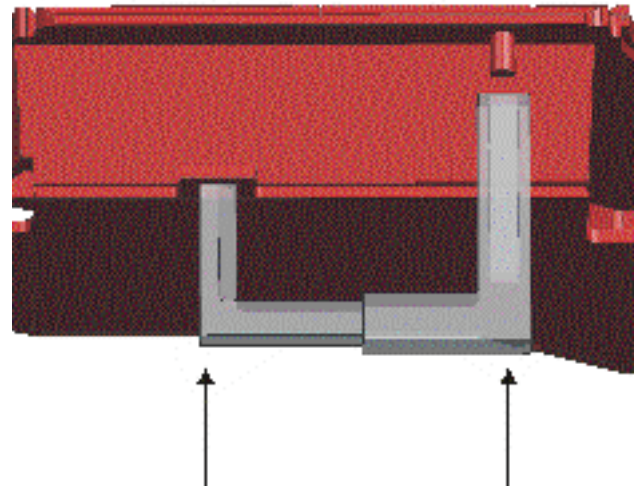

**Aufbauanleitung:
EMPL Bergfahrzeug auf MAN TGS L 4-achs
Art.Nr. 75198**

Stand: 08/2012

Einsetzen der Brille