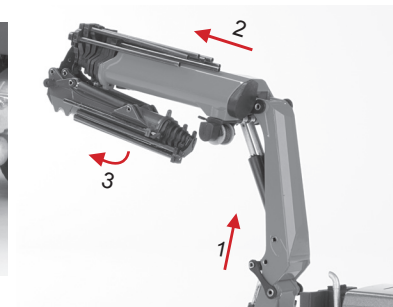

PALFINGER Ladekran PK 200002L SH
Art. 77224/0

Fly jib abnehmbar / Fly jib removable