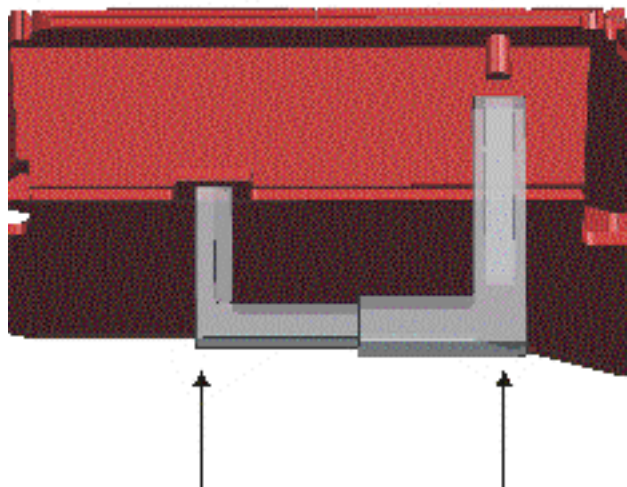

Aufbauanleitung:
EMPL Bergfahrzeug auf MERCEDES-BENZ Arocs 4-achs
Art.Nr. XX198

Stand: 08/2011

Einsetzen der Brille