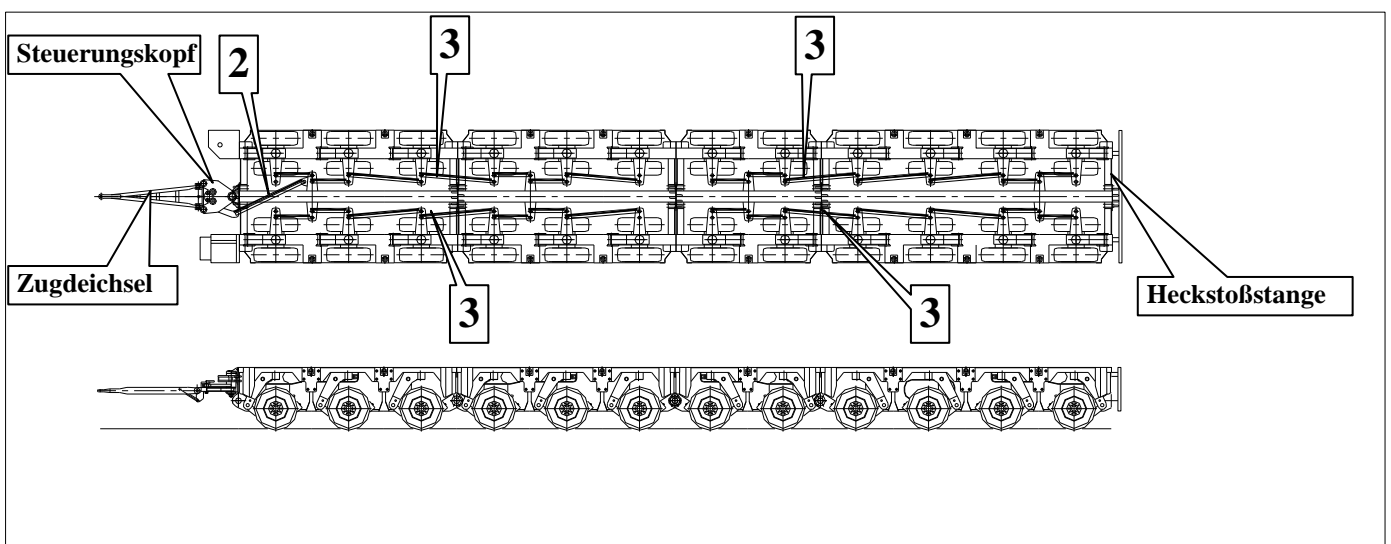

# Bauanleitung Drawbar Module Trailer

Nooteboom-Scheuerle  
Art. 98005/0

- 1** lange Stange, Silber
- 2** kurze Stange, Silber
- 3** Stange, schwarz
- 4** Verbindungsklammer

# Instruction leaflet Drawbar Module Trailer

Nooteboom-Scheuerle  
Art. 98005/0

- 1 Silver, long pins
- 2 Silver, short pins
- 3 Black
- 4 Side-by-side joint