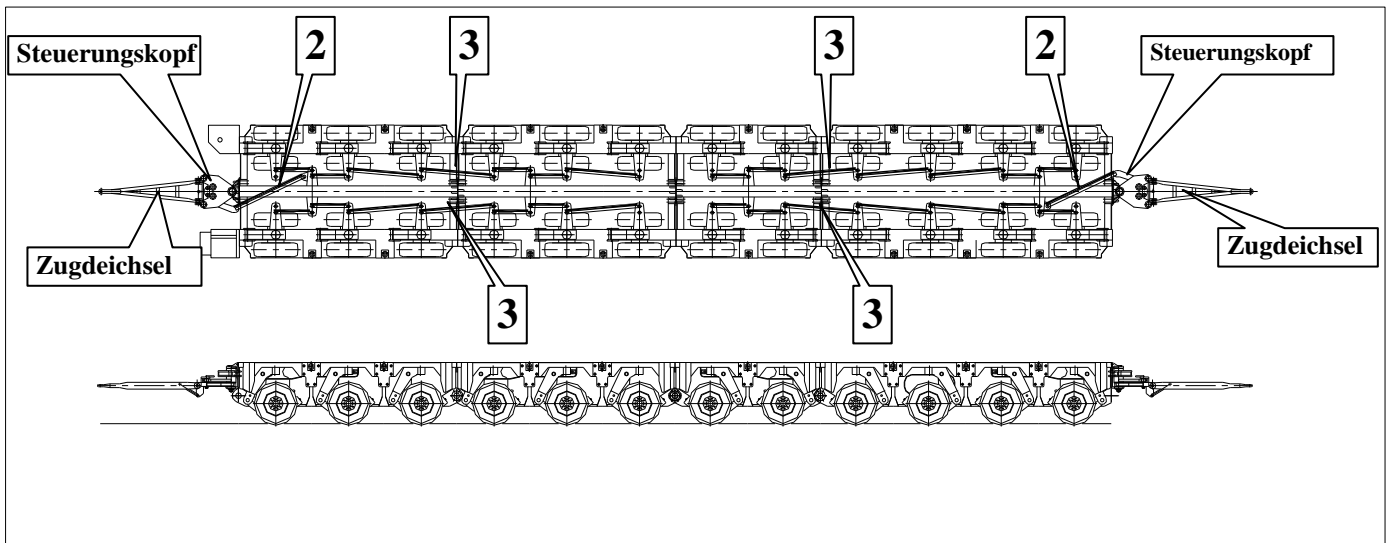

# Bauanleitung Drawbar Module Trailer

Nooteboom-Scheuerle  
Art. 98005/0

- 1** lange Stange, Silber
- 2** kurze Stange, Silber
- 3** Stange, schwarz
- 4** Verbindungsklammer

# Instruction leaflet Drawbar Module Trailer

Nooteboom-Scheuerle  
Art. 98005/0

- 1 Silver, long pins
- 2 Silver, short pins
- 3 Black
- 4 Side-by-side joint