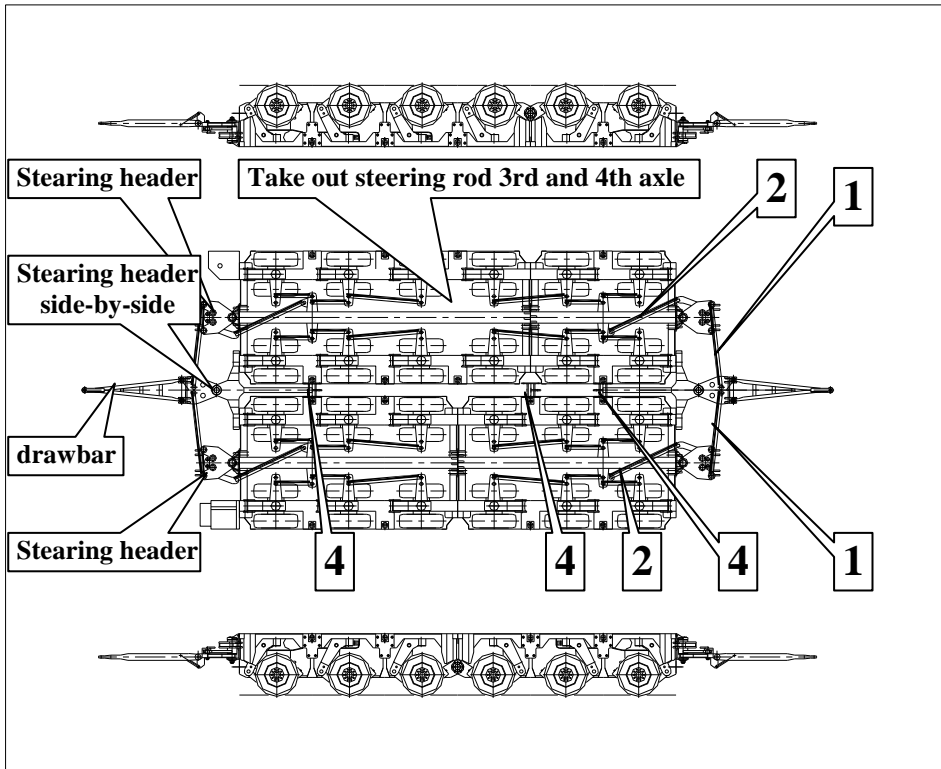

# Bauanleitung Drawbar Module Trailer

Nooteboom-Scheuerle  
Art. 98005/0

- 1** lange Stange, Silber
- 2** kurze Stange, Silber
- 3** Stange, schwarz
- 4** Verbindungsklammer

# Instruction leaflet Drawbar Module Trailer

Nooteboom-Scheuerle  
Art. 98005/0

- 1 Silver, long pins
- 2 Silver, short pins
- 3 Black
- 4 Side-by-side joint