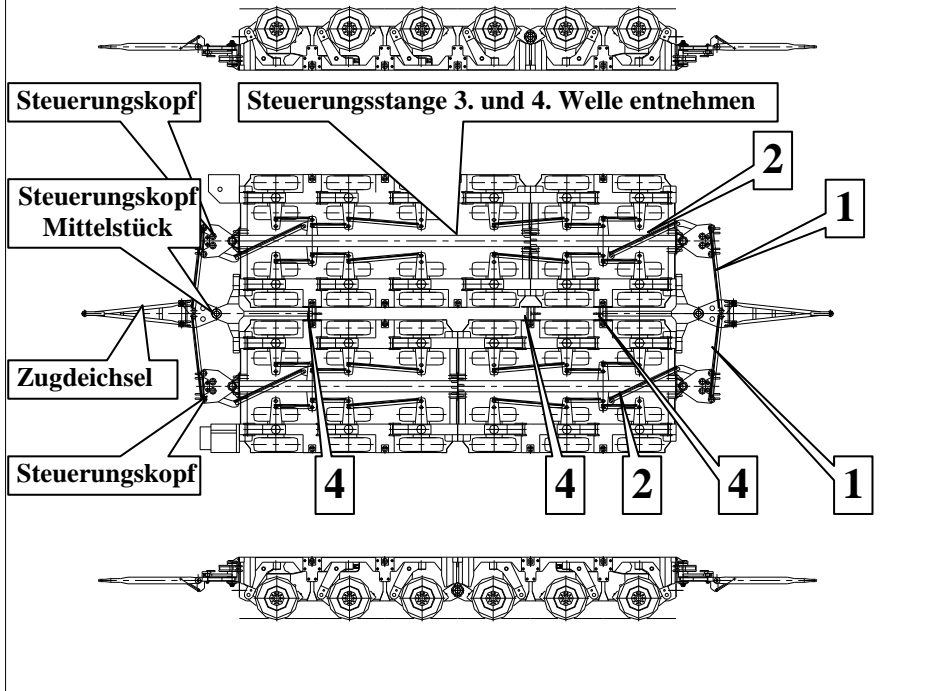

# Bauanleitung Drawbar Module Trailer

Nooteboom-Scheuerle  
Art. 98005/0

- 1** lange Stange, Silber
- 2** kurze Stange, Silber
- 3** Stange, schwarz
- 4** Verbindungsklammer

# Instruction leaflet Drawbar Module Trailer

Nooteboom-Scheuerle  
Art. 98005/0

- 1 Silver, long pins
- 2 Silver, short pins
- 3 Black
- 4 Side-by-side joint