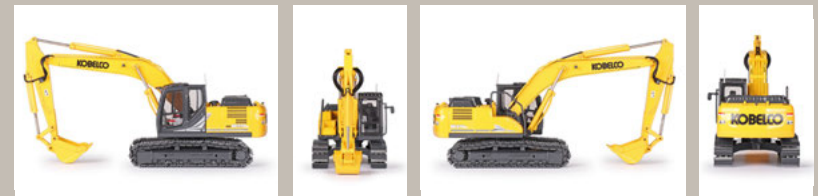

## Art.N° 2226/01 KOBELCO SK210LC-11 USA

Hydraulikbagger - Monoausleger  
Hydraulic excavator - Monoboom

UVP inkl. 19% MwSt. / recommended retail price incl. 19% VAT 114,00 Euro  
lieferbar/still available