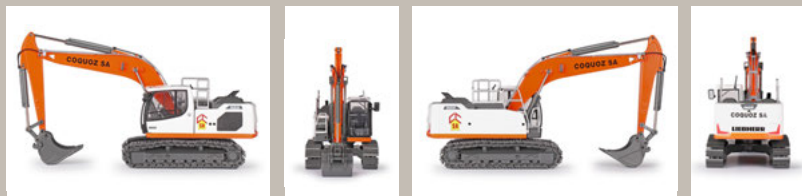

### Art.N° 2214/05 LIEBHERR R922 V

Hydraulikbagger „Coquoz“  
Hydraulic excavator “Coquoz”

UVP inkl. 19% MwSt. / recommended retail price incl. 19% VAT 114,00 Euro  
lieferbar/still available